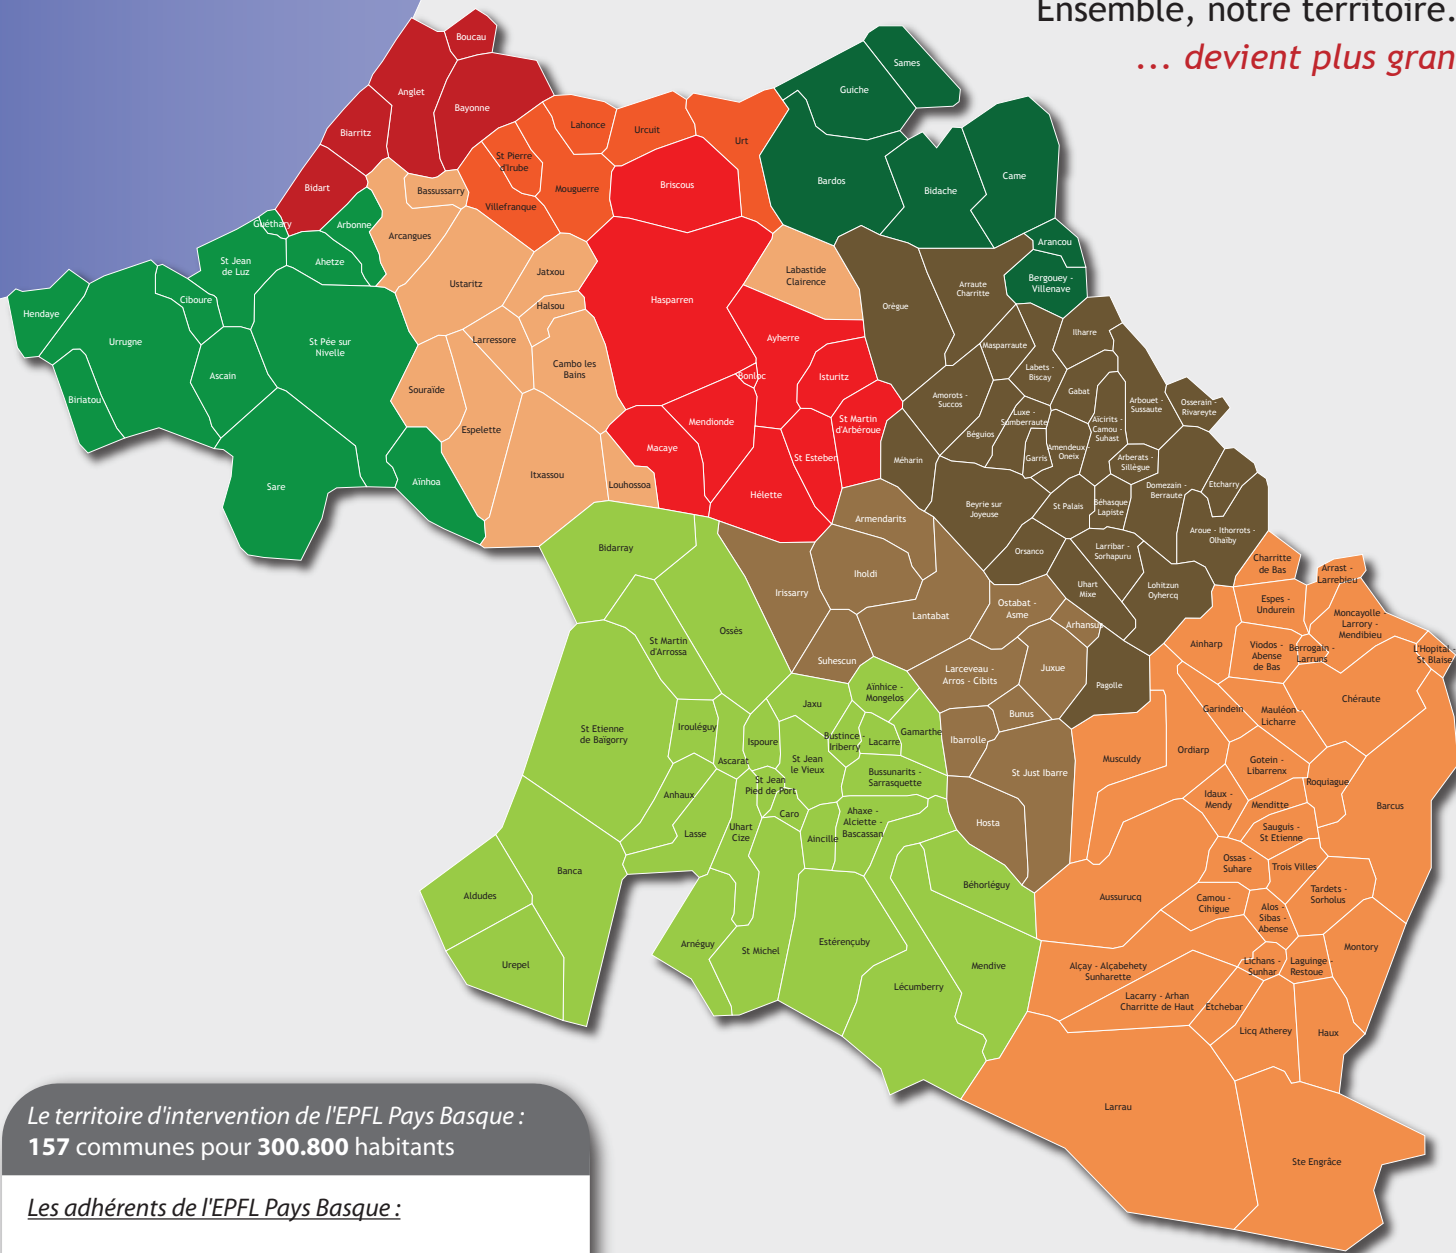

Ensemble, notre territoire...
... devient plus grand

Le territoire d'intervention de l'EPFL Pays Basque :
157 communes pour 300.800 habitants

Les adhérents de l'EPFL Pays Basque :

- Agglomération Côte Basque Adour
- C.C Sud Pays Basque
- C.C Nive Adour
- C.C Pays de Hasparren
- C.C Pays de Bidache
- C.C Garazi-Baïgorri
- C.C Iholdi Oztibarre
- C.C Soule Xiberoa
- C.C Amikuze
- 12 communes isolées